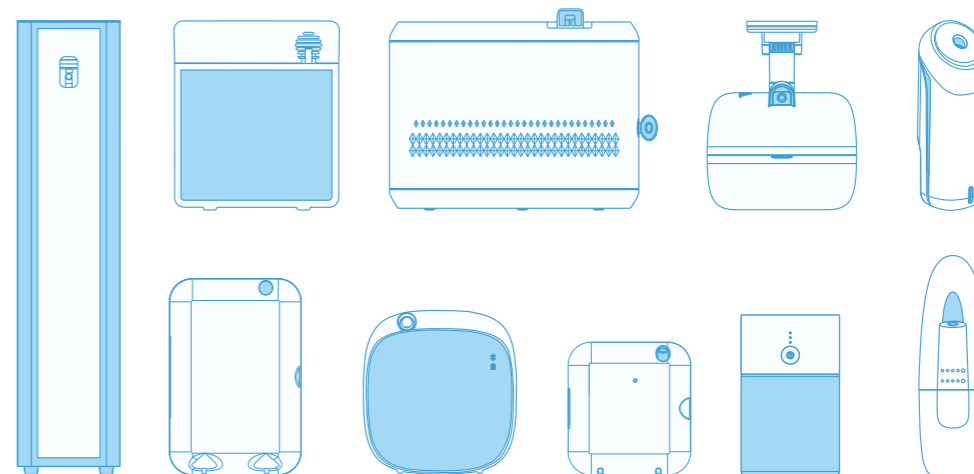

2017 оноос албан ёсны эрхтэйгээр